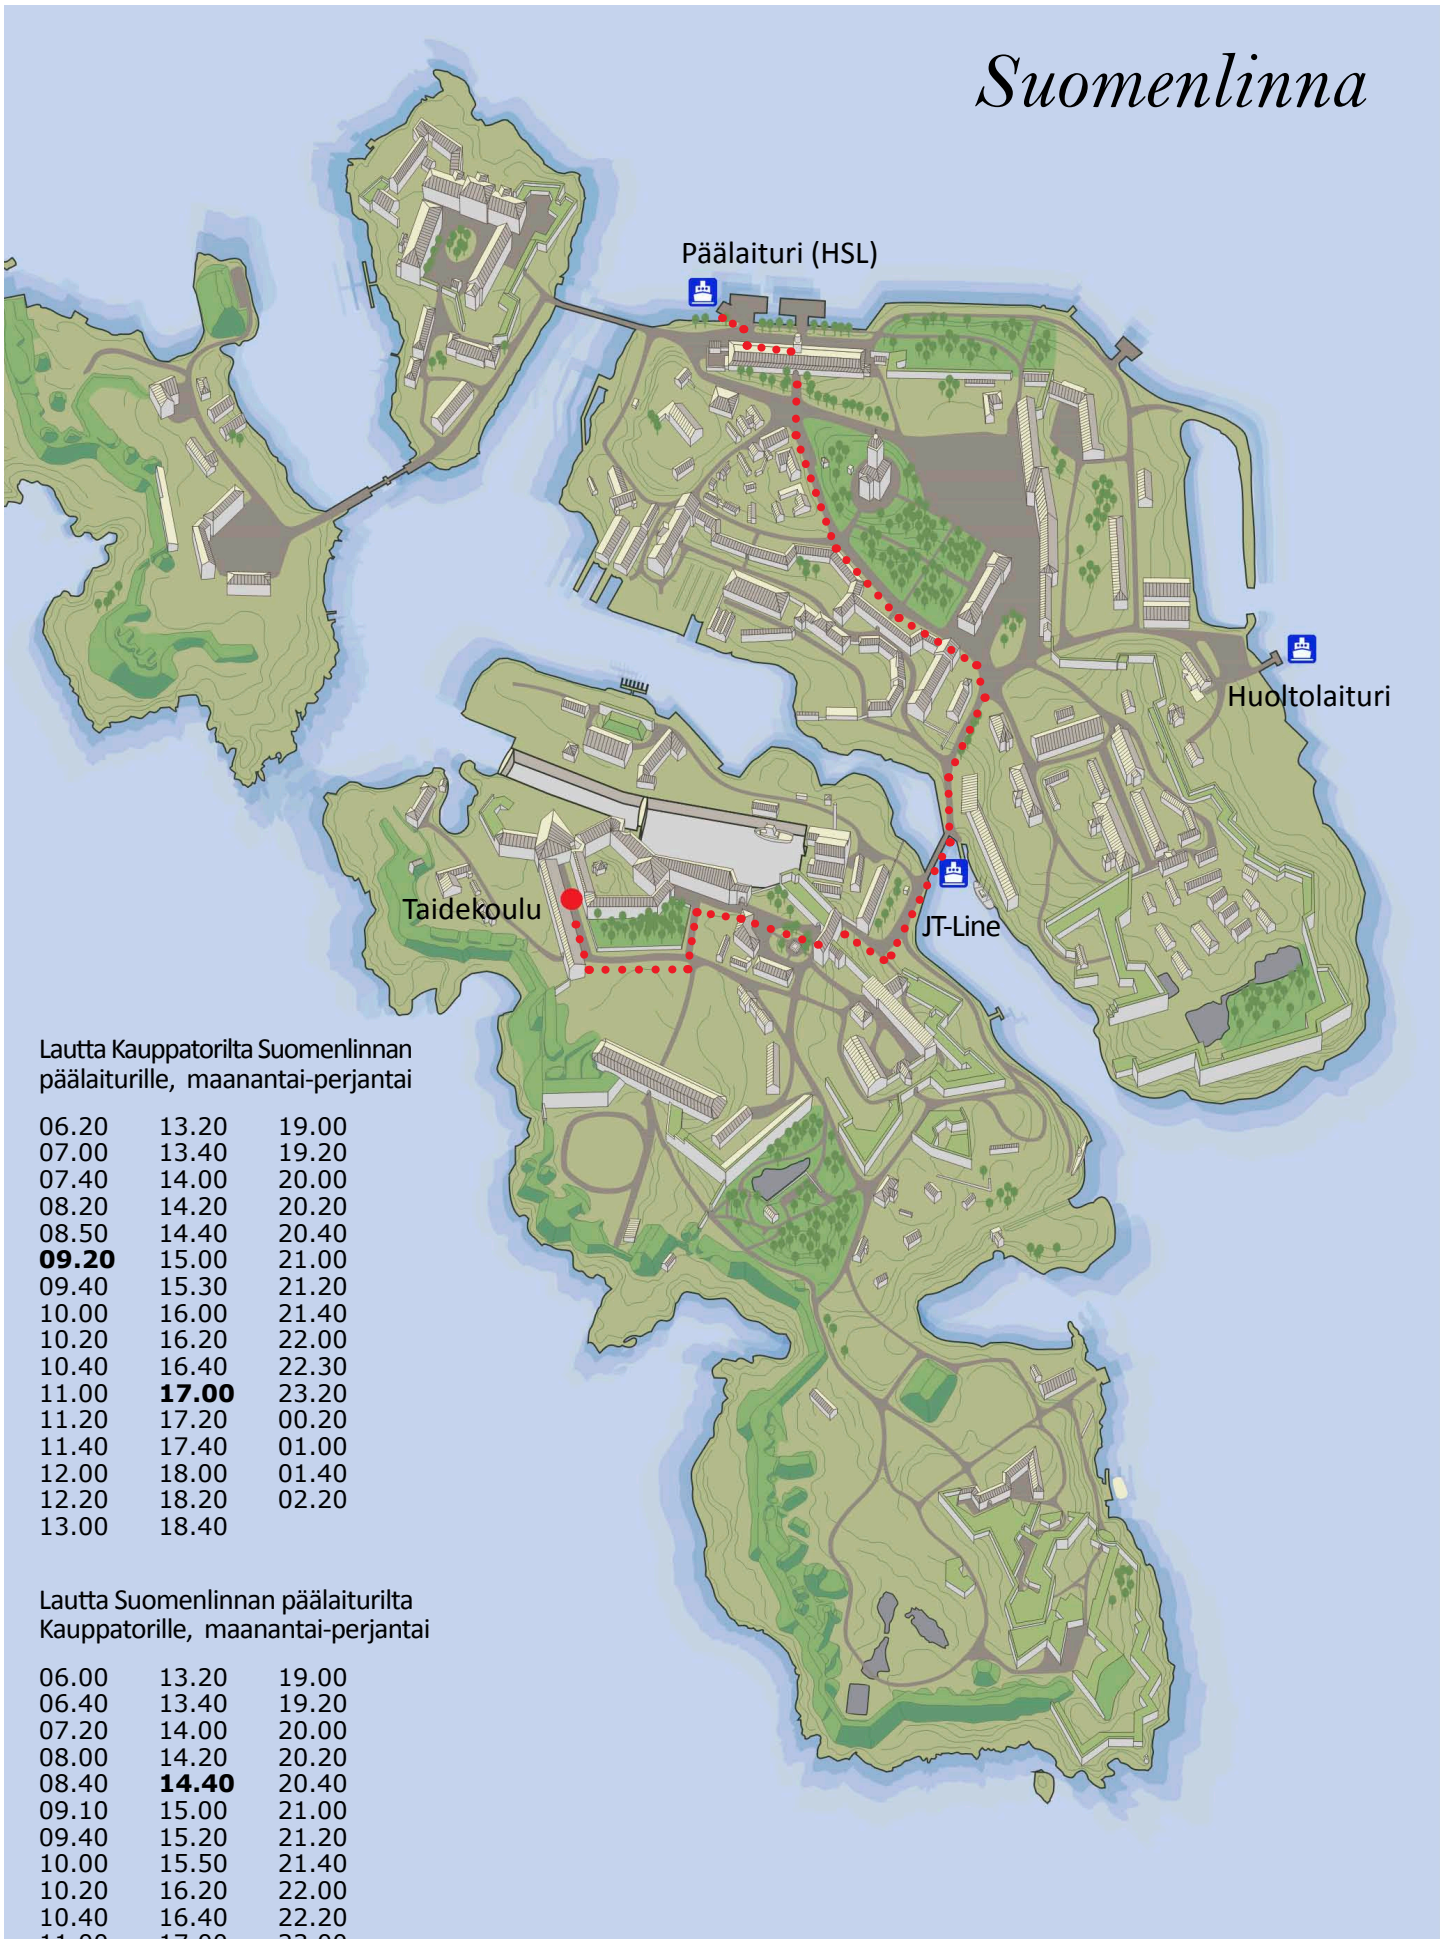

Suomenlinna

Lautta Kauppatorilta Suomenlinnan päälaiturille, maanantai-perjantai

06.20	13.20	19.00
07.00	13.40	19.20
07.40	14.00	20.00
08.20	14.20	20.20
08.50	14.40	20.40
09.20	15.00	21.00
09.40	15.30	21.20
10.00	16.00	21.40
10.20	16.20	22.00
10.40	16.40	22.30
11.00	17.00	23.20
11.20	17.20	00.20
11.40	17.40	01.00
12.00	18.00	01.40
12.20	18.20	02.20
13.00	18.40	

Lautta Suomenlinnan päälaiturilta Kauppatorille, maanantai-perjantai

06.00	13.20	19.00
06.40	13.40	19.20
07.20	14.00	20.00
08.00	14.20	20.20
08.40	14.40	20.40
09.10	15.00	21.00
09.40	15.20	21.20
10.00	15.50	21.40
10.20	16.20	22.00
10.40	16.40	22.20
11.00	17.00	23.00
11.20	17.20	23.40
11.40	17.40	0.40
12.00	18.00	1.20
12.20	18.20	2.00
13.00	18.40	