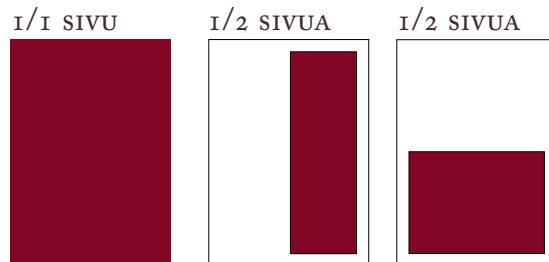

GALLERIAOPAS MEDIAKORTTI 2017

MEDIATIEDOT

Julkaisija	Helsingin Taiteilijaseura ry
Sivukoko	A6 pysty (148×105 mm)
Sivulaajuus	noin 60
Levikki	11 000 kpl
Ilmestyminen	2 kertaa vuodessa
Paperi	sisus G-Print 80 g
kansi	MultiArt Gloss 150 g
Painopaikka	Hannun Tasapaino

ILMESTYMISAIKATAULU

Opas	Varauspäivä	Aineistopäivä	Julkaisupäivä
1/2017	14.11.2016	21.11.2016	9.1.2017
2/2017	8.5.2017	15.5.2017	30.6.2017

ILMOITUSAINEISTO

Ilmoitusaineiston tulee olla valmis eps tai PDF-tiedosto. Ilmoituksissa tulee käyttää CMYK-värejä, käytetty väriprofiili euroscaled coated. 3mm leikkausvara, ei leikkausmerkkejä. Huomioitahan, että lisäämme sivun oikeaan tai vasempaan alareunaan sivunumeron. Mikäli valmiiseen ilmoitusmateriaaliin ei ole mahdollisuutta, voimme taittaa ilmoituksen puolestanne. Taitettavan materiaalin tekstit word.doc, kuvat 300 dpi tiff tai jpg, sekä logot muodossa eps, pdf tai 300 dpi tiff. Taittopalvelusta veloitamme 60 € / ilmoitus.

AINEISTON TOIMITUS

Helsingin Taiteilijaseura ry
Kalevankatu 16
00100 Helsinki
hannele.nyman@helsingintaiteilijaseura.fi

ILMOITUSHINNAT (ALV 0%)

Takakansi 105×148 mm (+leikkuuvarat)	900 €
Sisäkansi 105×148 mm (+leikkuuvarat)	500 €
1/1 105×148 mm (mv)	240 €
1/1 105×148 mm (väri)	290 €
1/2 105×74 mm / 52,5×148 mm (mv)	185 €
1/2 105×74 mm / 52,5×148 mm (väri)	225 €

Ilmoittaessanne vuoden molemmissa oppaissa myönnämme 5% alennuksen, jos varaukset on tehty 14.11.2016 mennessä. Kaikkiin hintoihin lisätään arvolisävero.

LISÄTIEDOT

Hannele Nyman
puh. 09 666 677
gsm 0440 551 678
hannele.nyman@helsingintaiteilijaseura.fi
www.helsingintaiteilijaseura.fi